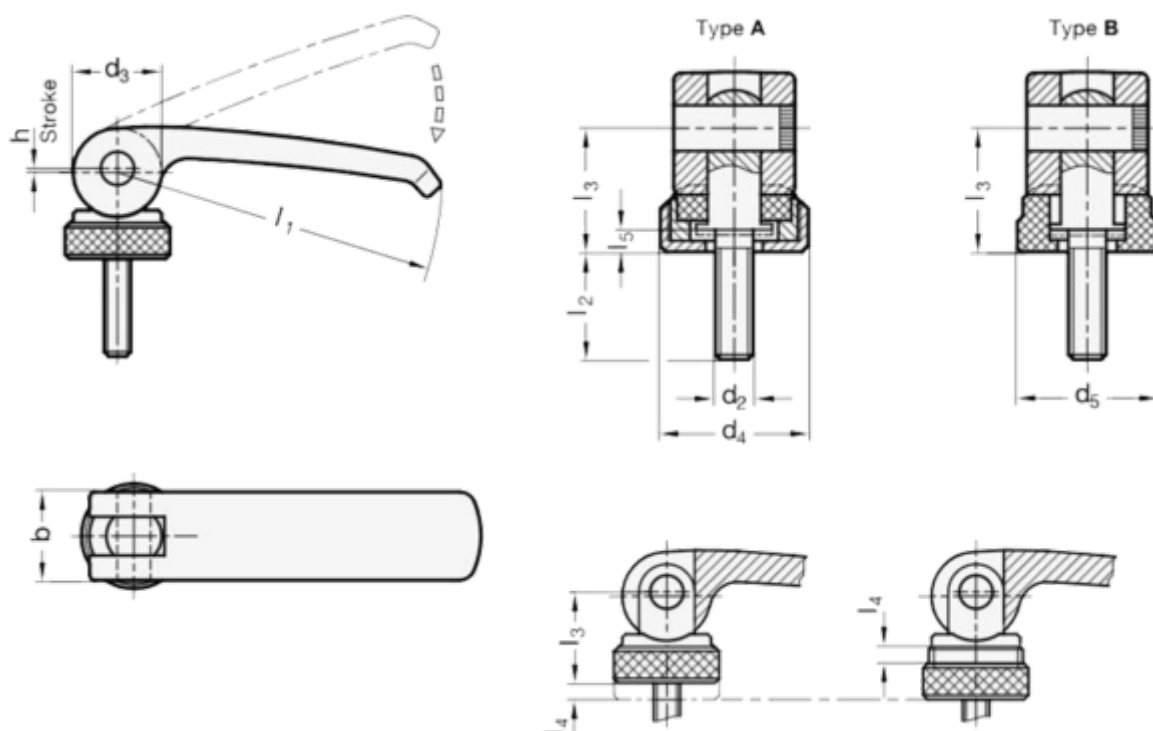

Varenummer: 209273101M1025B
 Beskrivelse: E+G Excenterlås GN 927.3-101-M10-25-B
 Udvendt gevind

Mål

b = 25
 d2 = M10
 d4 =
 d5 = 27
 l1 = 101
 l2 = 25